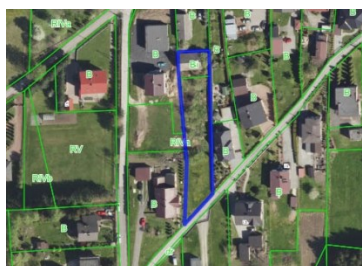

**Działka**  
**Mszana, , ul.**  
**90 000 zł**

**OPIS:**

Na sprzedaż działka budowlana o powierzchni 1238 m<sup>2</sup> w Mszanie przy ul. Ks. Styry. Teren przeznaczony je do zabudowy mieszkaniowej jednorodzinnej. Działka płaska, w kształcie prostokąta. Woda, prąd oraz kanalizacja w granicy działki. Gaz znajdują się w drodze. Na terenie działki znajdują się budynek, który nadaje się do rozbiórki. Spokojna okolica, bliski dojazd do A1. W niedalekiej odległości znajdują się Urząd Gminy , biblioteka, apteka, przychodnia zdrowia oraz przedszkole. Zapraszam na niezobowiązującą prezentację.

**SZCZEGÓŁY OFERTY:**

Nr.	LOK-GS-8545
Miejscowość:	Mszana
Ulica:	
Powierzchnia:	1 238 m <sup>2</sup>
M:	2
Cena:	90 000 zł
Liczba pokoi:	0
Piętro:	
Cena za m <sup>2</sup> :	72,70 zł
Standard:	★ ★ ☆ ☆ ☆

**Sprawdź wysokość raty na kalkulatorze kredytowym lub skontaktuj się z naszym doradcą finansowym**